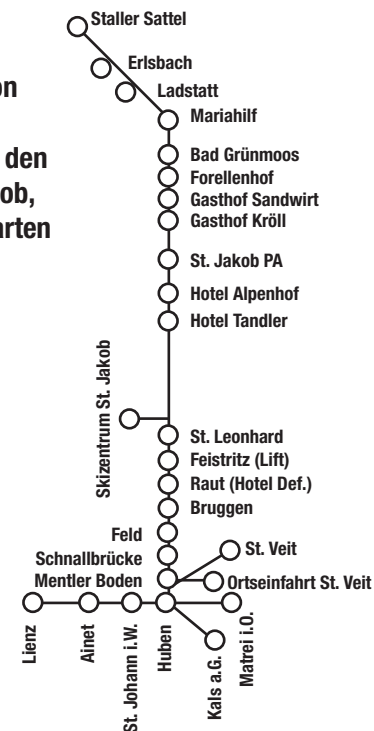

Hopfgarten - St. Veit - Bruggen - Feistritz - Skizentrum St. Jakob i.D.

Dölach	ab	8.36			w9.36														12.36
Hopfgarten	|	8.40			w9.41														12.41
St. Veit Ort	|	8.55						11.55											
Innerstandsbr.	|				w9.49														12.49
Zotten	|				w9.51														12.51
Mentlerboden	|	9.03	9.30		w9.53			12.03		12.53									
Feld-Bruggen	|	9.05	9.33		w9.56			12.05		12.56									
Feistritz	|	9.10	9.40		w9.59			12.10		12.59									
Skizentrum St. Jakob	|	9.15	9.45	w10.05	11.30	12.15	13.01	15.50	w16.09	16.45	17.09								
Feistritz	|					11.35			15.53	w16.11	16.47	17.11							
Feld-Bruggen	|	9.22				11.40			15.57	w16.14	16.50	17.14							
Mentlerboden	|	9.25				11.42			15.59	w16.18	16.52	17.17							
Zotten	|					11.44			16.01	w16.20		17.19							
Innerstandsbr.	|					11.47			16.04	w16.22		17.22							
St. Veit Ort	|					11.55			16.10		17.05								
Hopfgarten	|								s16.24	w16.29		17.29							
Dölach	an								s16.28	w16.34		17.34							

Der Skibus wird von der Urlaubsregion Defereggental und den Gemeinden St. Jakob, St. Veit und Hopfgarten finanziert.